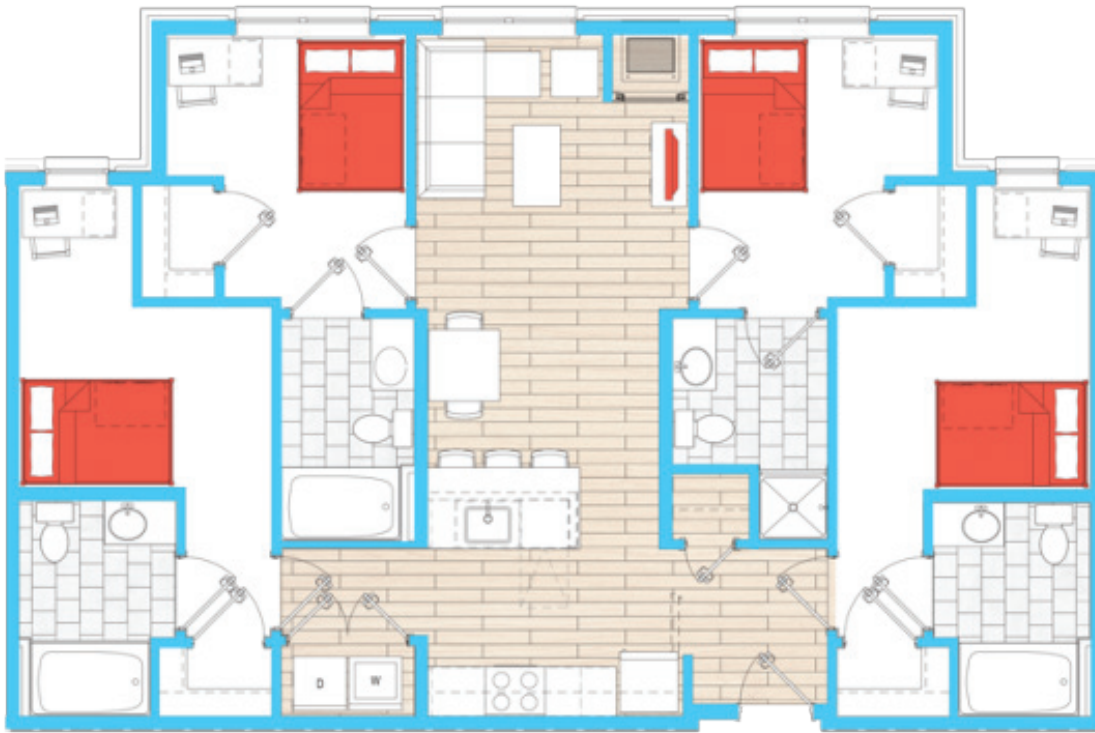

# BLOCK

## The Edge

**D1** 1,322 sq ft  
4 bedroom, 4 bath

515-292-9798  
blockoneames.com

**BLOCK**

**The Edge**

**D2** 1,399 sq ft  
4 bedroom, 4 bath

515-292-9798  
blockoneames.com

**BLOCK**

**The Edge**

**D3** 1,317 sq ft  
4 bedroom, 4 bath

515-292-9798  
blockoneames.com

**BLOCK**

**The Edge**

**D4** 1,352 sq ft  
4 bedroom, 4 bath

515-292-9798  
blockoneames.com

**BLOCK**

**23 Twenty**

**D1** 1,323 sq ft  
4 bedroom, 4 bath

515-292-9798  
blockoneames.com

**BLOCK**

**23 Twenty**

**D2** 1,461 sq ft  
4 bedroom, 4 bath

515-292-9798  
blockoneames.com